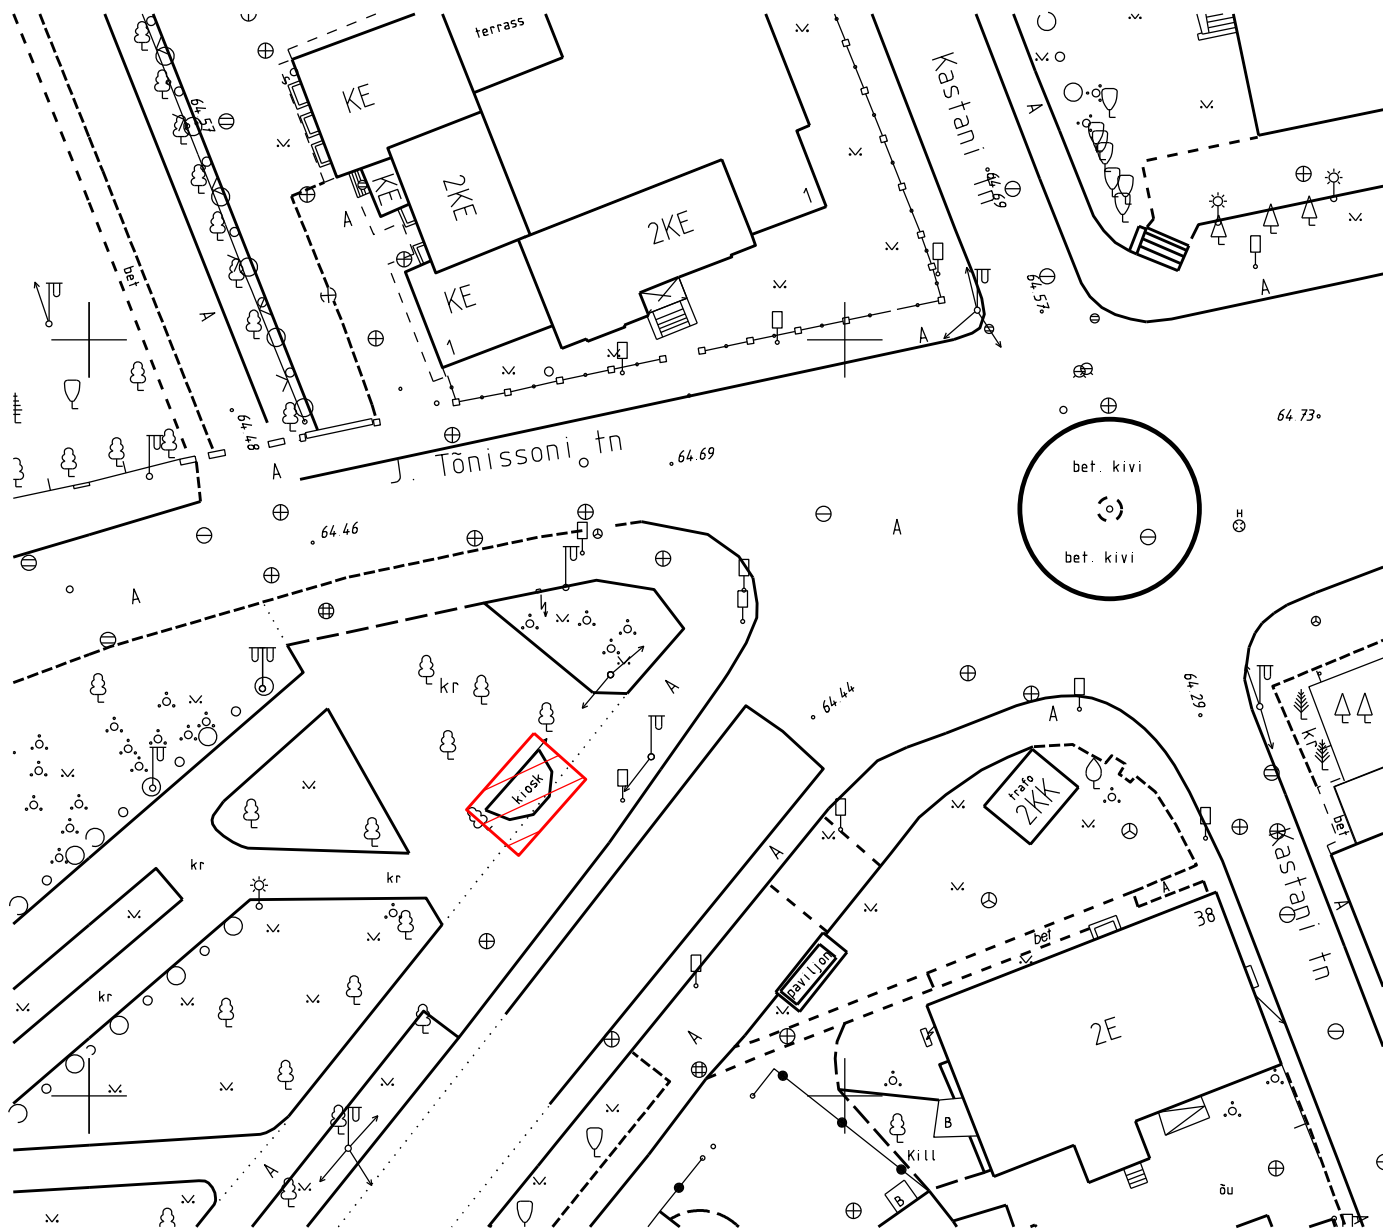

# Üürile antava maa asendiplaan

Tartu linn, J. Kuperjanovi tn 11a

M 1 : 500

üürile antav maa-ala

31 m<sup>2</sup> üürile antava maa pindala

Koostas: Tartu LV LPMKO maakorraldaja T. Sarnik  
08.01.2013